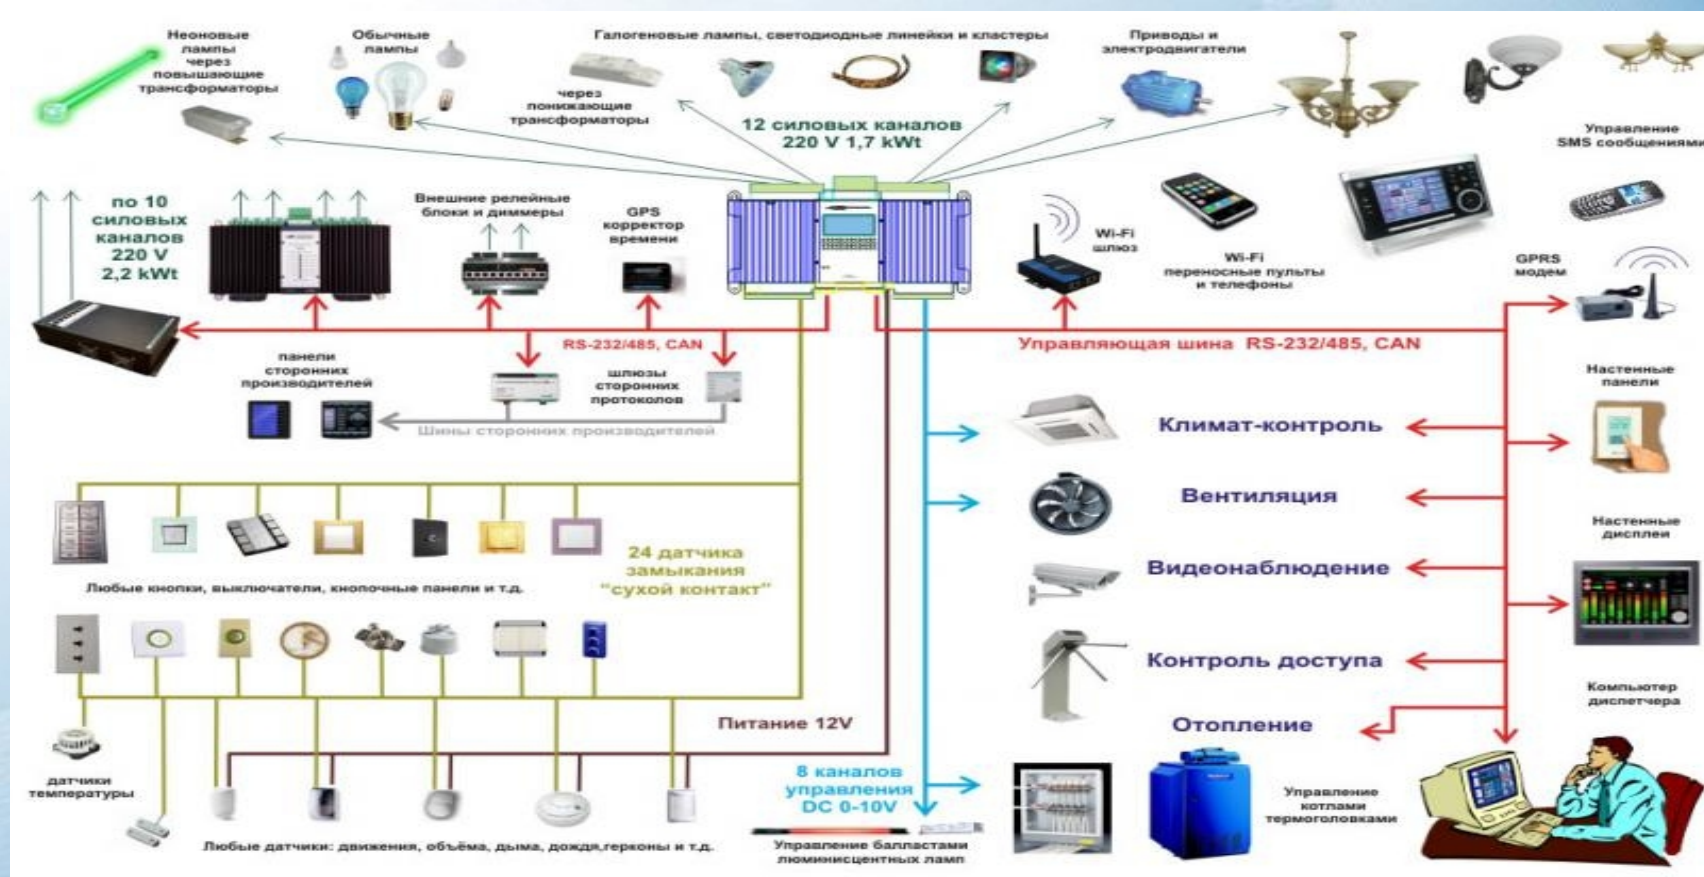

Управление электроприборами

Управление системой оттаивания льда

Сбор данных от оборудования учета

Поддержание температуры

Слежение за территорией

Контроль входа

Обнаружение утечки газа

Обнаружение утечки воды

Интеграция с системами безопасности

Информирование хозяев

Управление системой через интернет

Управление системой с сенсорной ЖК панели

Управление системой с дистанционного пульта

ИНТЕЛЛЕКТ ХАУЗ

Структурная схема

Пример структурной схемы на базе контроллера «SHTURMAN D12SS20»

ИНТЕЛЛЕКТ ХАУЗ

Внедрение

- Рекомендуется внедрять систему при построении нового дома или при реновации старого
- При построении нового дома или при реновации старого можно сначала провести только подготовительные работы, сделать «стандартную инсталляцию», а систему «Умного дома» внедрить позднее

Интеграция

- Интеграция управления различными системами, установленными в доме позволяет:
 - повысить комфорт при пребывании в помещении
 - упростить управление оборудованием
 - автоматизировать выполнение различных функций
 - сэкономить тепло и электроэнергию за счет более гибкого управления их расходом